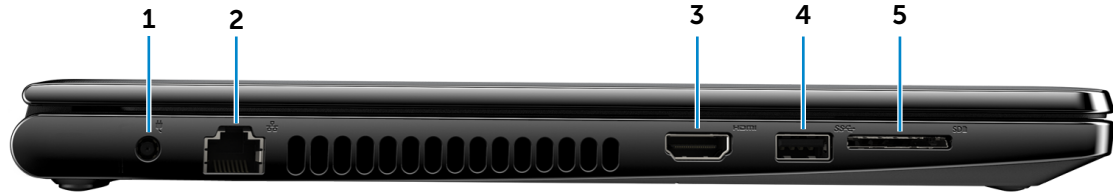

Statuslampje batterij

Geeft de batterijstatus aan.

- | | |
|-------------|---|
| Continu wit | Stroomadapter is aangesloten en de accu heeft meer dan 5% vermogen. |
| Amber | Computer werkt op de accu en de accu heeft minder dan 5% vermogen. |
| Uit | <ul style="list-style-type: none">Stroomadapter is aangesloten en de accu is volledig opgeladen.Computer werkt op de accu en de accu heeft meer dan 5% vermogen.Computer is in slaapstand, sluimerstand of uitgeschakeld. |

Voorzijde

Linkerzijde

Rechterzijde

Onderzijde

Beeldscherm

Linkerzijde

1 Poort voor netadapter

Sluit een stroomadapter aan om uw computer op netvoeding aan te sluiten en om de batterij op te laden.

2 Netwerkpoort

Hierop kunt u een Ethernetkabel (RJ45) aansluiten vanaf een router of een breedbandmodem voor netwerk- of internettoegang.

3 HDMI-poort

Sluit een tv of een ander apparaat met HDMI-ingang aan. Biedt video- en audio-output.